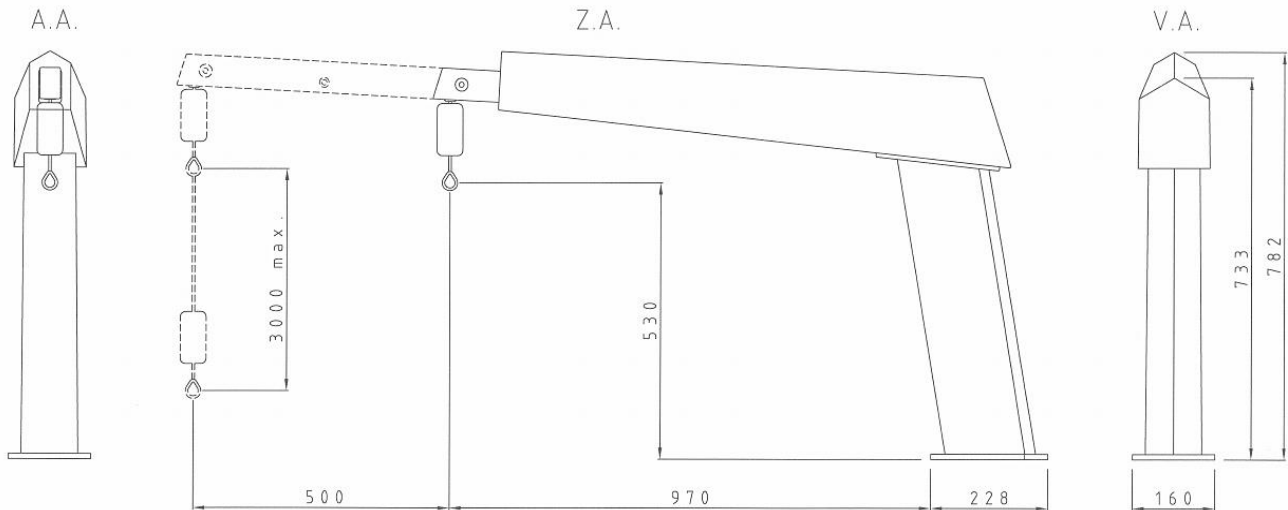

### Eigenschappen Comfort W200 davit elektrisch en uitschuifbaar

- In één beweging horizontaal uitschuiven/inschuiven en verticaal dalen/hijzen
- Vrij van achterdek en zwemplateau
- Universele montage, ook op bestaande voetfundaties
- Met vast bediening of met vaste bediening incl. afstandbediening
- Met dyneema kabel dus geen roest of aanslag

### Specificaties Comfort W200 davit elektrisch en uitschuifbaar

Voor afmetingen zie bovenstaande afbeelding

Hijsgewicht per davit	: 150Kg max.
Krachtige elektro motor	: 100Ncm
Benodigde stroom voorziening	: 24V
Kabeltype	: Dyneema 6mm
Uitvoering	: Hoogglans gepolijst